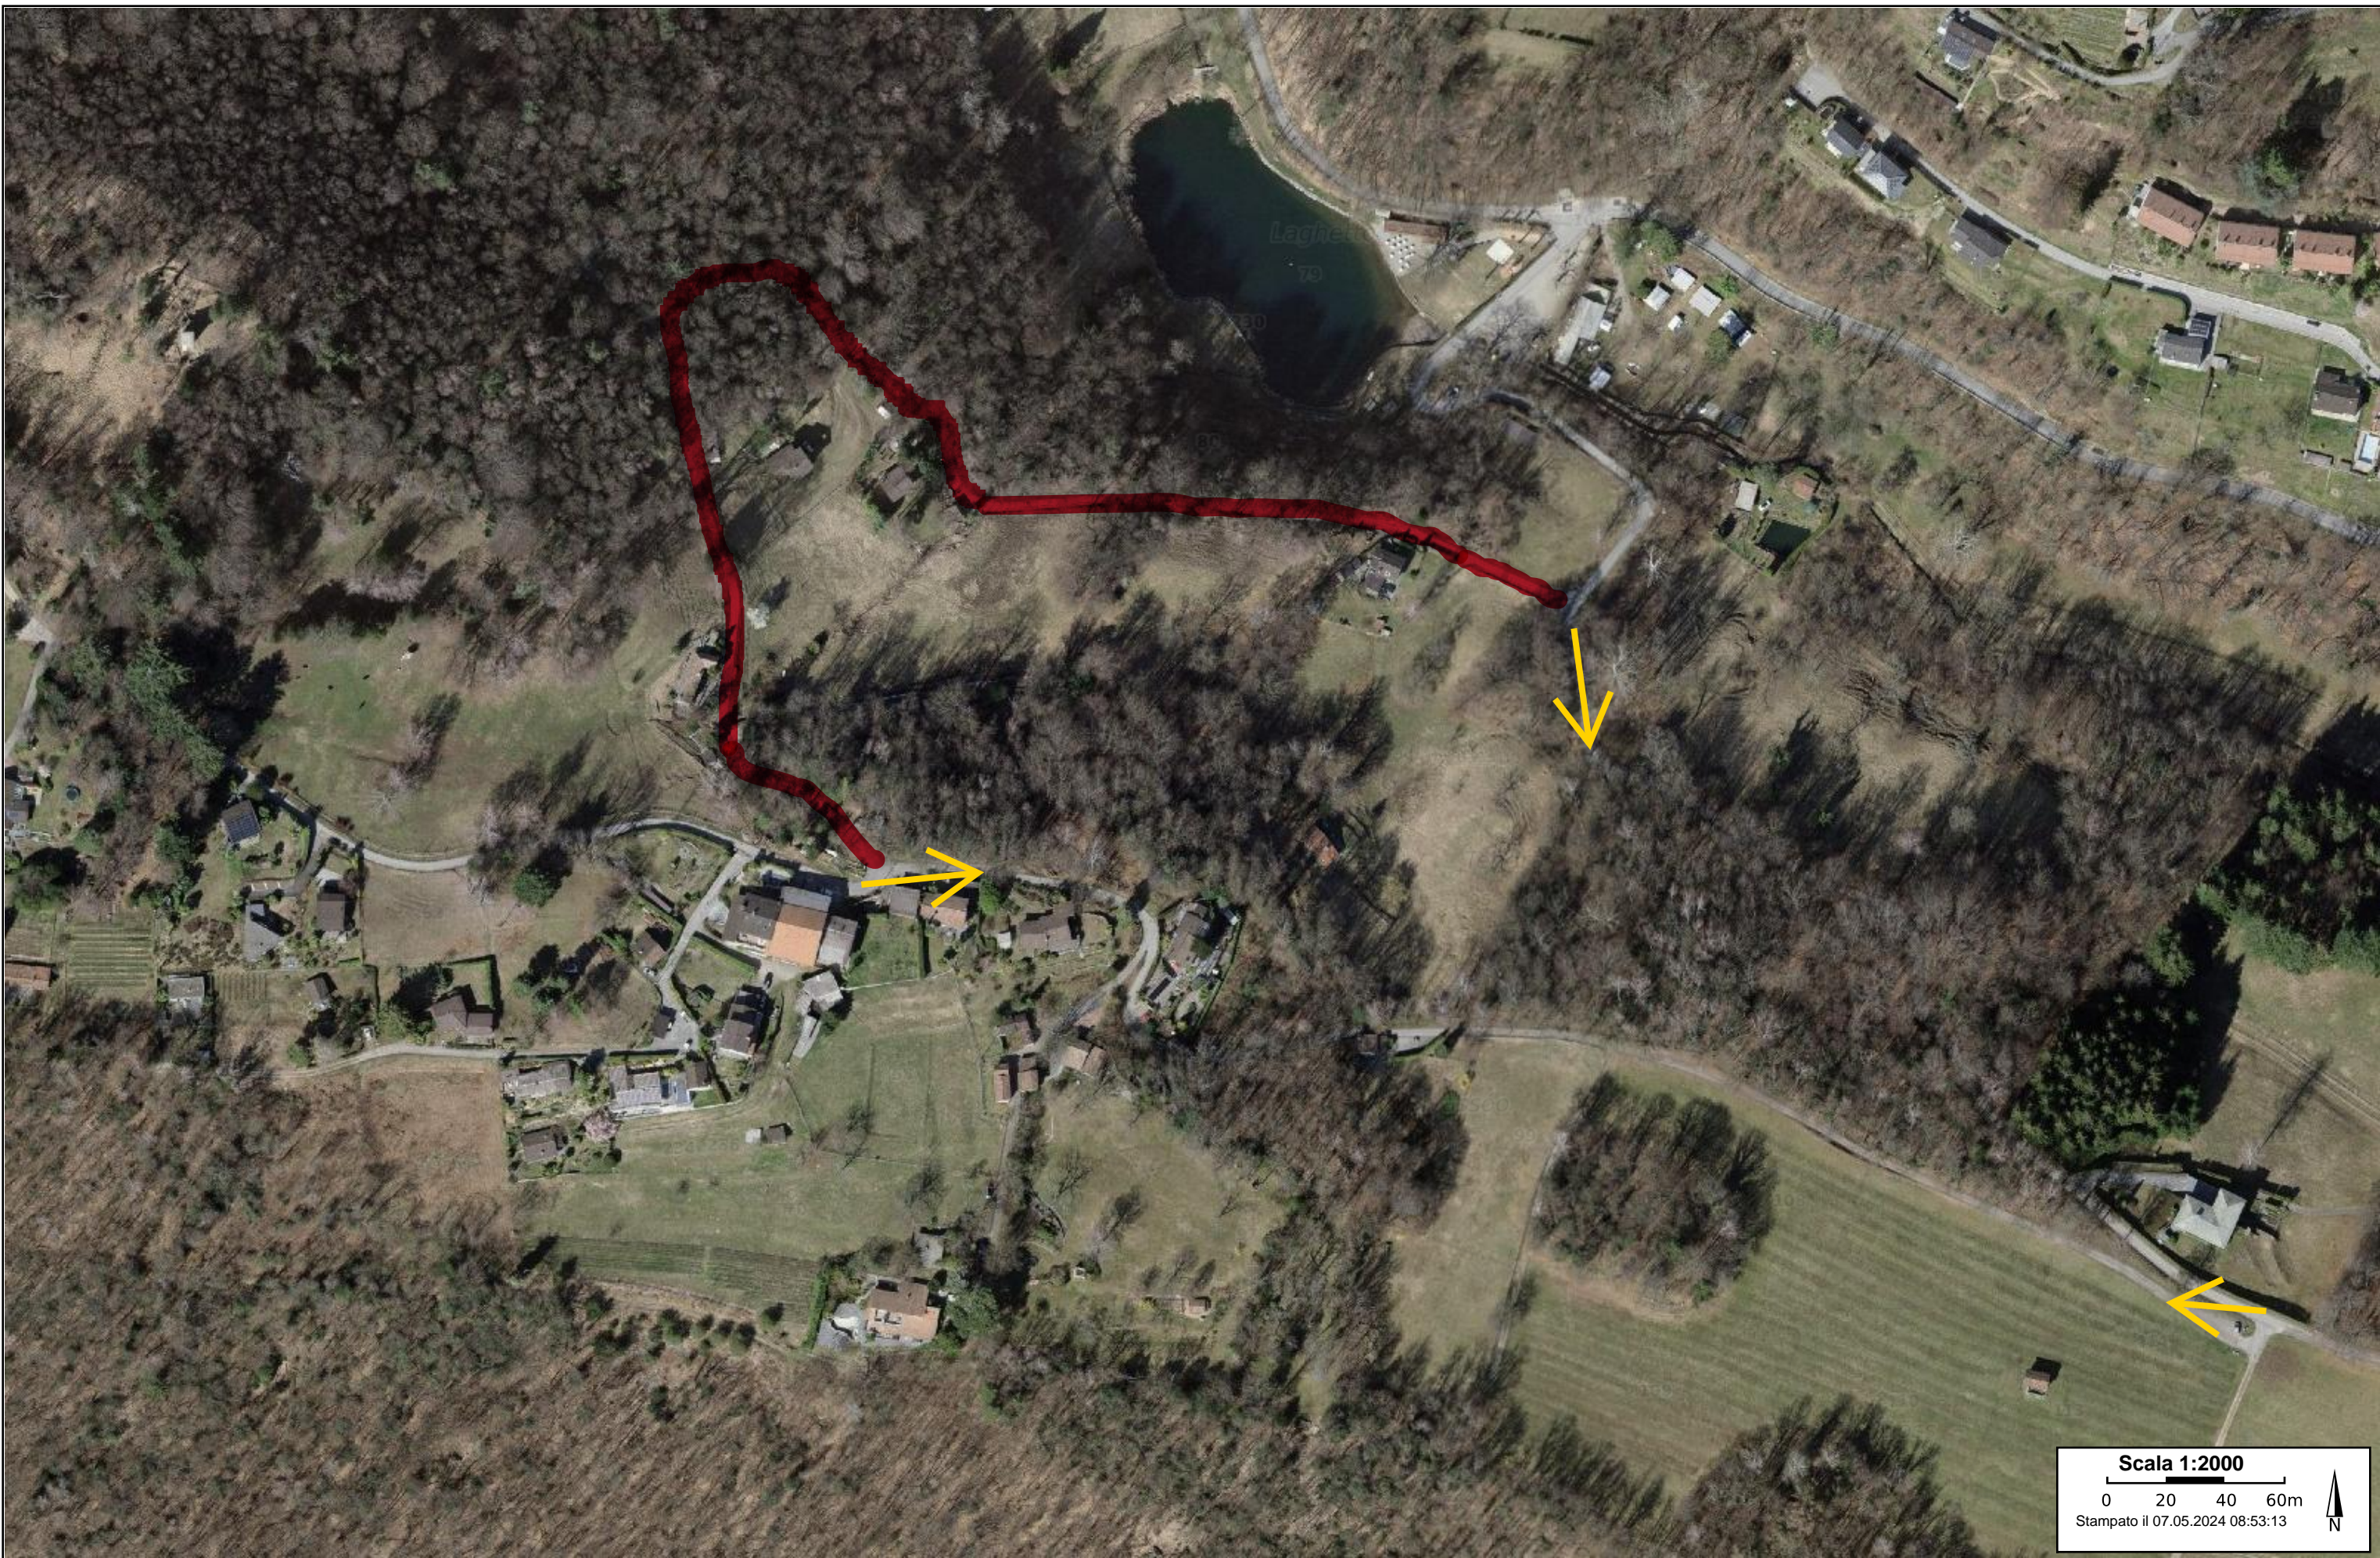

COMUNE DI ASTANO

ara Gésa 1, 6999 Astano

Astano, 7.5.2024

AVVISO DI CHIUSURA STRADA - AI PEZZÁSC 1 - 4

Informiamo che a causa di taglio alberi, un tratto della via ai Pezzásc (dal n° 1 al 4) rimarrà chiuso al transito veicolare

**dal 13.5.2024 al 24.5.2024
dalle 7:30 alle 17:00**

Al di fuori da questi orari, durante i fine settimana e i giorni festivi il traffico veicolare sarà consentito.

Si rimanda alla mappa sottostante per indicazioni più dettagliate del tratto inagibile, come pure dei percorsi alternativi.

Ci scusiamo fin d'ora per gli inevitabili disagi.

LA GERENZA

Scala 1:2000
0 20 40 60m
Stampato il 07.05.2024 08:53:13